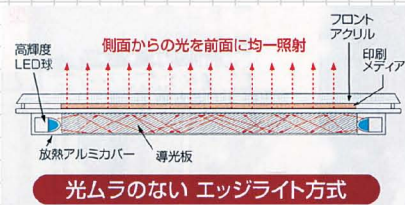

▼壁かけタイプ

光ムラのない エッジライト方式