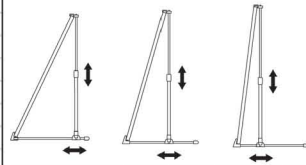

## nPD-28

角度調整可能・パネル取付位置固定

屋内 スタンド

商品コード

18-NPD28-128

材質	スチールクロムメッキ
サイズ	421~800×H720~1150mm パネル厚 30mm まで 重さ 14kg まで
重量	約 3.1kg

## パネルスタンド PS-100

屋内 スタンド

脚部のスライド脚の調節により、パネルの傾斜・総高を自由に調節できます。

商品コード

18-PS100-128

材質	スチールクロムメッキ仕上(ベース φ 13 φ 22 ICS パイプ(柱))
サイズ	W380 × D580 × H760-1160mm
重量	2.2kg
対応サイズ	幅 400 ~ 900mm まで対応 (パネル厚 25mm まで)