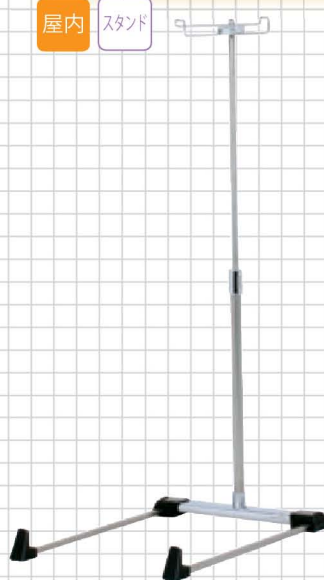

## パネルスタンド 2106

屋内 スタンド

商品コード

18-PS2106-128

材質	スチールクロムメッキ仕上
サイズ	W550 × D500 × H630 ~ 1320mm
重量	5.3kg
対応サイズ	A2 ~ B1 パネル厚 30mm まで

## nPD-28

角度調整可能・パネル取付位置固定

屋内 スタンド

商品コード

18-NPD28-128

材質	スチールクロムメッキ
サイズ	421~800×H720~1150mm パネル厚 30mm まで 重さ 14kg まで
重量	約 3.1kg

## パネルスタンド PS-100

屋内 スタンド

脚部のスライド脚の調節により、パネルの傾斜・総高を自由に調節できます。

商品コード

18-PS100-128

材質	スチールクロムメッキ仕上(ベース φ 13 φ 22 ICS パイプ(柱))
サイズ	W380 × D580 × H760-1160mm
重量	2.2kg
対応サイズ	幅 400 ~ 900mm まで対応 (パネル厚 25mm まで)