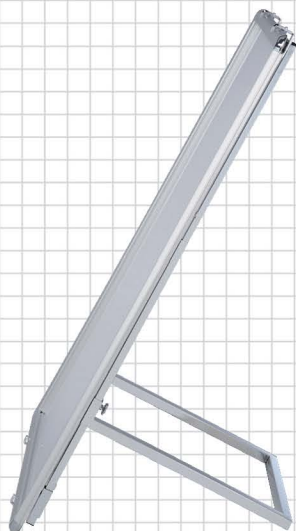

nPD-28

角度調整可能・パネル取付位置固定

屋内 スタンド

商品コード

18-NPD28-128

材質	スチールクロムメッキ
サイズ	421~800×H720~1150mm パネル厚 30mm まで 重さ 14kg まで
重量	約 3.1kg