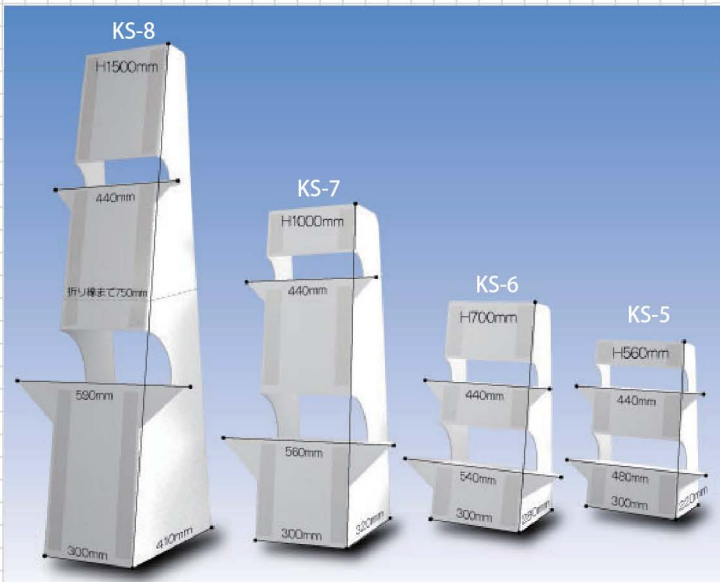

## 大型紙スタンド

アピールする店舗作りに絶対不可欠な  
大型ディスプレイ用!  
上下2段の組み込み部分で強度UP!  
軽く、強力テープ付きで  
スピーディな作業が可能です!

品名	サイズ(mm)	対応サイズ目安	商品コード
KS-5	H560 × W740	B2・A1	<b>18-OKS-KS5-124</b>
KS-6	H700 × W860	A1・OG	<b>18-OKS-KS6-124</b>
KS-7	H1000 × W930	B1	<b>18-OKS-KS7-124</b>
KS-8	H1500 × W1100	等身大近辺	<b>18-OKS-KS8-124</b>