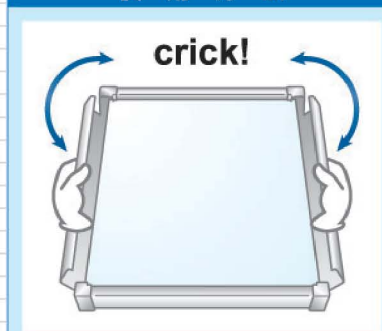

サインスタンド

1年まるごと
演出アイテム

イベント企画
応援アイテム

店内外装飾

アピールアイテム

イスカバー

サインスタンド

ユニフォーム

規格	サイズ(mm)	重量	商品コード
B1	728 × 1030	2.6kg	18-PF-B1 □ -137
B2	515 × 728	1.6kg	18-PF-B2 □ -137
B3	364 × 515	1.01kg	18-PF-B3 □ -137
B4	257 × 364	0.65kg	18-PF-B4 □ -137
OG 菊全	600 × 900	2.05kg	18-PF-OKZ □ -137
画用紙四ツ切	392 × 544	1.03kg	18-PF-G4K □ -137
A1	594 × 841	1.95kg	18-PF-A1 □ -137
A2	420 × 594	1.22kg	18-PF-A2 □ -137
A3	297 × 420	0.76kg	18-PF-A3 □ -137
A4	210 × 297	0.54kg	18-PF-A4 □ -137
ポスターサイズ	620 × 920	2.15kg	18-PF-PS □ -137
画用紙八ツ切	270 × 380	0.68kg	18-PF-G8K □ -137

※色コードの欄には、商品写真下( )内の
アプレバットが入ります。

色コード

ビス止め用の穴

ゴールド(GL) ブロンズ(BR) ホワイト(W) ブラック(K)

屋内 ポスター

ポップフレーム

シルバー(S)

規格	サイズ(mm)	重量	商品コード
B1	728 × 1030	1.76kg	18-FI-B1-137
B2	515 × 728	1.1kg	18-FI-B2-137
B3	364 × 515	0.64kg	18-FI-B3-137
B4	257 × 364	0.42kg	18-FI-B4-137
A1	594 × 841	1.32kg	18-FI-A1-137
A2	420 × 594	0.8kg	18-FI-A2-137
A3	297 × 420	0.52kg	18-FI-A3-137
A4	210 × 297	0.35kg	18-FI-A4-137

使用方法

外側にひねってオープン。
フィルムを外し、ポスター等とフィルムを
入れ、内側にひねってもどします。

※フィルム、ポスターは4隅のコーナーをくぐらせます。

フロントイレパネ

屋内 ポスター

屋内 ポスター

エコイレパネ