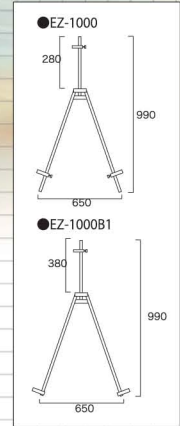

◎ EZ-1000

商品コード

18-EZ1000-133

※標準A1パネル縦置き可能

◎ EZ-1000B1

商品コード

18-EZ1000-B1-133

※標準B1パネル縦置き可能