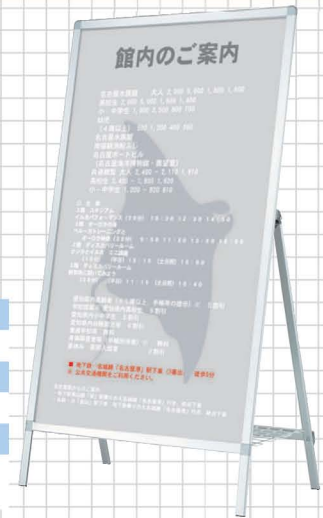

AS-915 (片面) / AW-915 (両面)

屋外 自立 片面 両面

商品コード

◎片面 **18-AS915-129**
◎両面 **18-AW915-129**

本体	アルミ押し型材
コーナー	亜鉛ダイキャスト
面板	アートパネル3mm
面板サイズ	W900 × H1500mm
ネット寸法	W929 × H470mm
重量	9.5kg (片面) 15.0kg (両面)