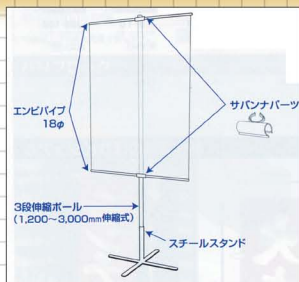

1年まるごと
演出アイテム

イベント企画
応援アイテム

店内外装飾

アピールアイテム

イスカパー

サインスタンド

ユニフォーム

サバンナ

屋内 スタンド

商品コード
18-SAV-126

ビジュアルサイズ (最大) W1200 × H1800

※商品にポスターは含まれておりません