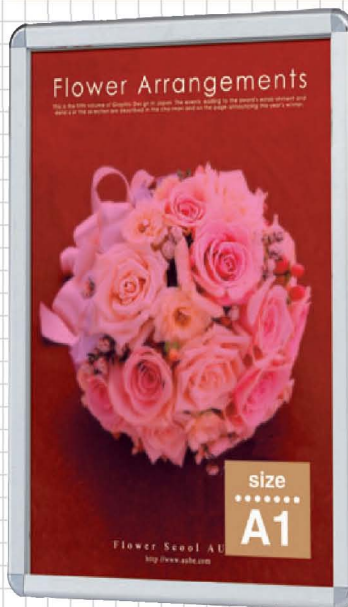

ポスターグリッ

屋外 屋内 ポスター

PG-32R

商品コード
◎屋内用 **18-PG32-** □ **N-136**
◎屋外用 **18-PG32-** □ **G-136**

※サイズコードの欄には下表内のサイズが入ります。

サイズ	画面寸法	パネル外寸	重量
B1	715 × 1017mm	778 × 1080mm	4.7kg
B2	502 × 715mm	565 × 778mm	2.4kg
B3	351 × 502mm	414 × 565mm	1.5kg
A1	581 × 828mm	644 × 891mm	3.3kg
A2	407 × 581mm	470 × 644mm	1.9kg
A3	284 × 407mm	347 × 470mm	1.2kg

PG-44R

商品コード
◎屋内用 **18-PG44-** □ **N-136**
◎屋外用 **18-PG44-** □ **G-136**

※サイズコードの欄には下表内のサイズが入ります。

サイズ	画面寸法	パネル外寸	重量
B0	992 × 1418mm	1081 × 1567mm	9.4kg
B1	690 × 992mm	779 × 1081mm	4.9kg
B2	477 × 690mm	566 × 779mm	2.6kg
A0	803 × 1150mm	892 × 1239mm	6.9kg
A1	556 × 803mm	645 × 892mm	3.5kg
A2	382 × 556mm	471 × 645mm	2.1kg
A3	259 × 382mm	348 × 471mm	1.2kg

※カラーは、PG-32R、PG-44Rともにゴールド、シルバー、ホワイト、ブラックの4色
※バックシート仕様もございます。

オプション

■表面カバー

材質
アクリル板透明1.5mm
※B0、A0は割れにくい
ハイインパクト材使用

サイズコード
B0 B1 B2 B3 B4
A0 A1 A2 A3 A4

商品コード
18-PG-HC □ **-136**

※サイズコードの欄には、上表記のコードが入ります。

■バックシート

材質
透明板 (PVC) 1.0mm
軟ビ板0.5mm
3辺熱圧着、折り返し部付

サイズコード
B1 B2 A1 A2

商品コード
18-PG-PS □ **-136**

※サイズコードの欄には、上表記のコードが入ります。