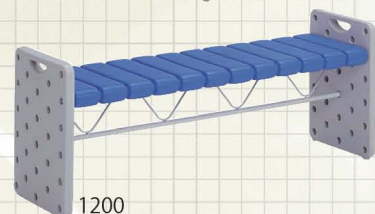

1200

オリジナル製作
注目アイテム

玉&メダル

島設備

スロット設備

玉箱&箱
メダル箱

玉・メダル台車

設備機器

環境設備
備品小物

工具

清掃機器
クリーン用品

防犯設備

ランプ設備

イス関連