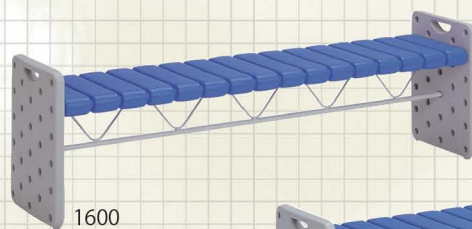

ブローベンチ

角がなくやさしい形状で安全なベンチです。座面を背丈に合った高さに調整可能、また軽量で両サイドに取手があるので、移動も簡単です。

商品コード
 ◎1600 12-BB-16-119
 ◎1200 12-BB-12-119

サイズ	W1684×D362×H496mm(1600) W1283×D362×H496mm(1200)
材質	座板:ポリエチレン、側板:ポリプロピレン ボルト・ワッシャー:ステンレス メインフレーム:スチールにアクリル焼付塗装
カラー	ブルー