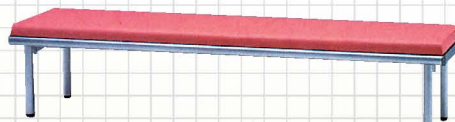

CL404-ZX ライム

CL47-MX / CL48-MX

商品コード
◎ CL47-MX 12-CL47-□-119
◎ CL48-MX 12-CL48-□-119
※□内には右記( )内の記号が入ります。

ローズ ブルー
(RO) (B)

CL47-MX ローズ