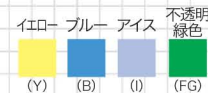

玉・メダル台車

玉・メダル台車

ヒープBOXカートビッグ

商品コード 色コード

05-HBCB-□-44

※色コードの欄には()内のアルファベットが入ります。

サイズ W435 × D245 × H120mm

不透明赤色

★120mmの高さがさらなる出玉感を引き立たせます。

ヒープBOXカート

商品コード 色コード

05-HBC-□-44

※色コードの欄には()内のアルファベットが入ります。

サイズ W435 × D245 × H100mm

ブルー(B)

★透明カバー内側にPOPがはさめます