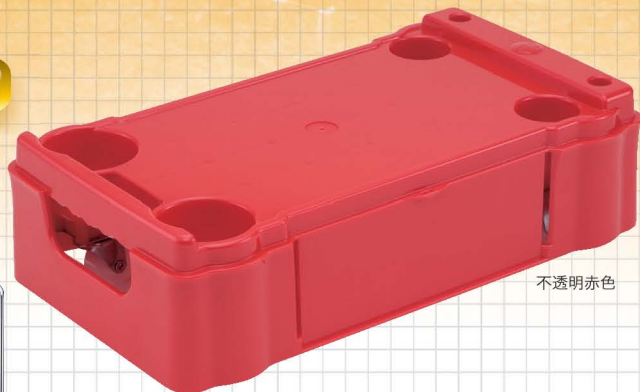

玉・メダル台車

玉・メダル台車

ヒープBOXカートビッグ

商品コード 色コード

05-HBCB-□-44

※色コードの欄には()内のアルファベットが入ります。

サイズ W435 × D245 × H120mm

不透明赤色

★120mmの高さがさらなる出玉感を引き立たせます。

ヒープBOXカート

商品コード 色コード

05-HBC-□-44

※色コードの欄には()内のアルファベットが入ります。

サイズ W435 × D245 × H100mm

ブルー(B)

★透明カバー内側にPOPがはさめます

★しっかり積み重ねられる安定構造

ピンク(P)

★1箱縦置き用タイプ

ボックストレーラー MEGABO メガボ

メガボは玉箱3つが並べられ、ゆうに7段積み上げられる6輪台車。高さ125mmに、21箱を任せたとときの姿はまさに圧巻です。

商品コード
05-BTM-P-45

サイズ | W610 × D230 × H125mm

(別売り) 専用アーム