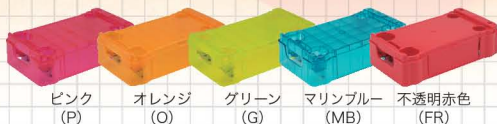

玉・メダル台車

玉・メダル台車

ヒープBOXカートビッグ

商品コード 色コード

05-HBCB-□-44

※色コードの欄には()内のアルファベットが入ります。

サイズ W435 × D245 × H120mm

不透明赤色

★120mmの高さがさらなる出玉感を引き立たせます。

ヒープBOXカート

商品コード 色コード

05-HBC-□-44

※色コードの欄には()内のアルファベットが入ります。

サイズ W435 × D245 × H100mm

ブルー(B)

★透明カバー内側にPOPがはさめます