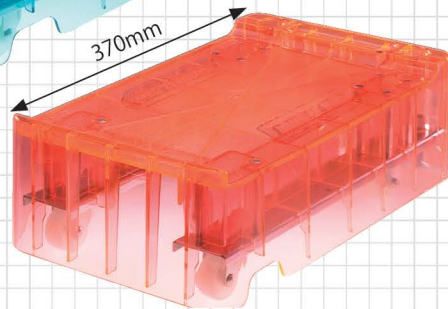

玉・メダル台車

ビッグボックストレーラー

高さ 125mm でできた広い側面をインフォメーション・ホルダーとして有効活用。

商品コード 色コード
◎ショート **05-BBTS-** □-46
サイズ W370 × D230 × H125mm

商品コード 色コード
◎ロング **05-BBTL-** □-46
サイズ W450 × D230 × H125mm

※色コードの欄には()内のアルファベットが入ります。

ピンク チェリー イエロー ブルー
(P) (CH) (Y) (B)

●ロングボディ
(2箱横置き用)

●ショートボディ
(1箱縦置き用)

レギュラーボックストレーラー

強靭なボディにシンプルなデザイン。出玉感を強くかきたてる、人気商品です。

商品コード 色コード
◎ショート **05-RBTS-** □-46
サイズ W370×D230×H75mm

商品コード 色コード
◎ロング **05-RBTL-** □-46
サイズ W450×D230×H75mm

※色コードの欄には()内のアルファベットが入ります。

ピンク チェリー イエロー マリンブルー
(P) (CH) (Y) (MB)

●ロングボディ
(2箱横置き用)

●ショートボディ
(1箱縦置き用)

フリール Freal

スタック時の重なり部分を深く取っており、積み重ねの高さが一般のものより3割ほどダウン

商品コード 色コード
05-FR- □-46
※色コードの欄には()内のアルファベットが入ります。

サイズ W455 × D250 × H120mm