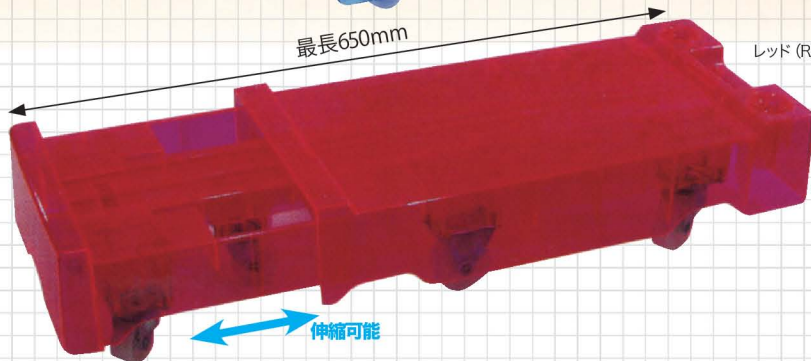

ブルー (B)

箱んでん車リムジン

3列積み (最高15箱) で、そのまま計数カウンター
へ運べます。通常Lサイズを、出玉に合わせて伸
ばしたり縮めたり、自由に調節できます。小回り
機能でハンドル操作性は抜群です。

商品コード 色コード
05-HDCR-□-48 ※色コードの欄には( )内の
アルファベットが入ります。

サイズ W480 × D230 × H96mm
スライド距離 170mm (最長650mm)

ブルー	レッド	ピンク	イエロー	スーパー オレンジ	ブラック	クリア
(B)	(R)	(P)	(Y)	(SO)	(K)	(C)

※ブラックとクリアは別注となります