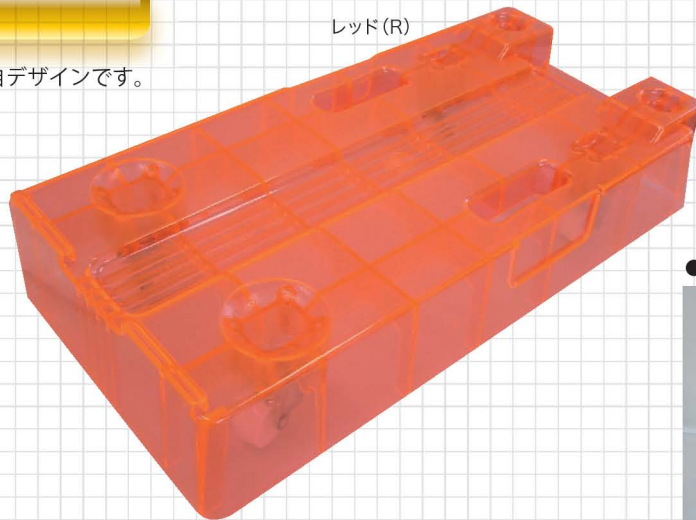

ミウラ XXX

超ロング&ローダウンで出玉感をアピールする独自デザインです。

商品コード 色コード

05-MX-□-47

※色コードの欄には( )内のアルファベットが入ります。

サイズ W650 × D230 × H85mm

レッド (R)