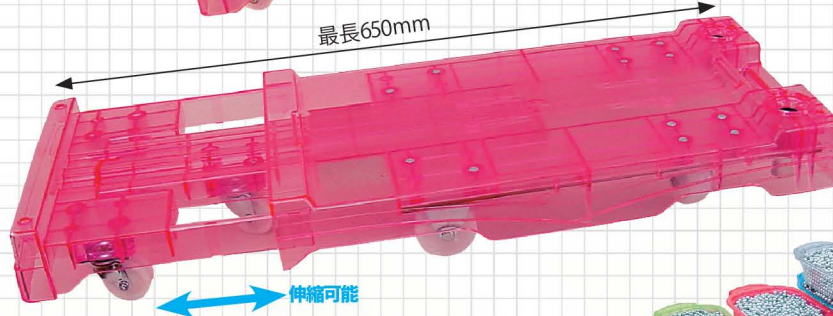

玉・メダル台車

箱んでん車ハマー

好評の「箱んでん車」に、最新機種「ハマー」が登場。
「リムジン」同様伸縮し、3列積みが可能です。

商品コード 色コード
05-HDCH-□-48 ※色コードの欄には( )内の
アルファベットが入ります。

サイズ L480 × W220 × H120mm
スライド距離 170mm (最長650mm)

ブルー	ピンク	クリア	イエロー	スーパー オレンジ	レッド
(B)	(P)	(C)	(Y)	(SO)	(R)
不透明 レッド	不透明 ブラック	不透明 イエロー	不透明 オレンジ	蛍光 レッド	
(FR)	(FK)	(FY)	(FO)	(KR)	

箱んでん車リムジン

3列積み (最高15箱) で、そのまま計数カウンター
へ運べます。通常Lサイズを、出玉に合わせて伸
ばしたり縮めたり、自由に調節できます。小回り
機能でハンドル操作性は抜群です。

商品コード 色コード
05-HDCR-□-48 ※色コードの欄には( )内の
アルファベットが入ります。

サイズ W480 × D230 × H96mm
スライド距離 170mm (最長650mm)

ブルー	レッド	ピンク	イエロー	スーパー オレンジ	ブラック	クリア
(B)	(R)	(P)	(Y)	(SO)	(K)	(C)

※ブラックとクリアは別注となります

箱んでん車L

商品コード 色コード
05-HDCL-□-48 ※色コードの欄には( )内の
アルファベットが入ります。

サイズ W452 × D233 × H78mm

ブラック	ブルー	スーパー オレンジ	イエロー	ピンク	クリア	レッド
(K)	(B)	(SO)	(Y)	(P)	(C)	(R)