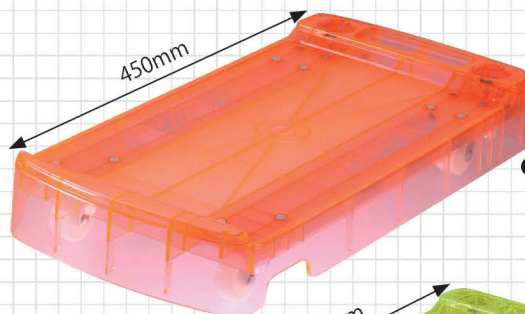

玉・メダル台車

ビッグボックストレーラー

高さ 125mm でできた広い側面をインフォメーション・ホルダーとして有効活用。

商品コード 色コード
◎ショート **05-BBTS-** □-46
サイズ W370 × D230 × H125mm

商品コード 色コード
◎ロング **05-BBTL-** □-46
サイズ W450 × D230 × H125mm

※色コードの欄には()内のアルファベットが入ります。

ピンク チェリー イエロー ブルー
(P) (CH) (Y) (B)

●ロングボディ
(2箱横置き用)

●ショートボディ
(1箱縦置き用)

レギュラーボックストレーラー

強靭なボディにシンプルなデザイン。出玉感を強くかきたてる、人気商品です。

商品コード 色コード
◎ショート **05-RBTS-** □-46
サイズ W370×D230×H75mm

商品コード 色コード
◎ロング **05-RBTL-** □-46
サイズ W450×D230×H75mm

※色コードの欄には()内のアルファベットが入ります。

ピンク チェリー イエロー マリンブルー
(P) (CH) (Y) (MB)

●ロングボディ
(2箱横置き用)

●ショートボディ
(1箱縦置き用)

フリール Freal

スタック時の重なり部分を深く取っており、積み重ねの高さが一般のものより3割ほどダウン

商品コード 色コード
05-FR- □-46
※色コードの欄には()内のアルファベットが入ります。

サイズ W455 × D250 × H120mm

ピンク イエロー 不透明赤色 不透明黄色
(P) (Y) (FR) (FY)

●フロントスタイル

●リアスタイル

10枚重ねても高さはわずか800mm弱!

ミウラ XXX

超ロング&ローダウンで出玉感をアピールする独自デザインです。

商品コード 色コード

05-MX-□-47