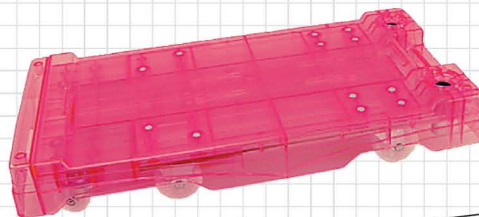

玉・メダル台車

箱んでん車ハマー

好評の「箱んでん車」に、最新機種「ハマー」が登場。
「リムジン」同様伸縮し、3列積みが可能です。

商品コード 色コード
05-HDCH-□-48 ※色コードの欄には( )内の
アルファベットが入ります。

サイズ L480 × W220 × H120mm
スライド距離 170mm (最長650mm)

ブルー	ピンク	クリア	イエロー	スーパー オレンジ	レッド
(B)	(P)	(C)	(Y)	(SO)	(R)
不透明 レッド	不透明 ブラック	不透明 イエロー	不透明 オレンジ	蛍光 レッド	
(FR)	(FK)	(FY)	(FO)	(KR)	

箱んでん車リムジン

3列積み (最高15箱) で、そのまま計数カウンター
へ運べます。通常Lサイズを、出玉に合わせて伸
ばしたり縮めたり、自由に調節できます。小回り
機能でハンドル操作性は抜群です。

商品コード 色コード
05-HDCR-□-48 ※色コードの欄には( )内の
アルファベットが入ります。

サイズ W480 × D230 × H96mm
スライド距離 170mm (最長650mm)

ブルー	レッド	ピンク	イエロー	スーパー オレンジ	ブラック	クリア
(B)	(R)	(P)	(Y)	(SO)	(K)	(C)

※ブラックとクリアは別注となります

レッド (R)

箱んでん車L

商品コード 色コード
05-HDCL-□-48 ※色コードの欄には( )内の
アルファベットが入ります。

サイズ W452 × D233 × H78mm

ブラック	ブルー	スーパー オレンジ	イエロー	ピンク	クリア	レッド
(K)	(B)	(SO)	(Y)	(P)	(C)	(R)