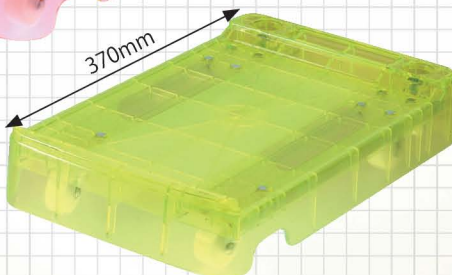

玉・メダル台車

ビッグボックストレーラー

高さ 125mm でできた広い側面をインフォメーション・ホルダーとして有効活用。

商品コード 色コード
◎ショート **05-BBTS-** □-46
サイズ W370 × D230 × H125mm

商品コード 色コード
◎ロング **05-BBTL-** □-46
サイズ W450 × D230 × H125mm

※色コードの欄には()内のアルファベットが入ります。

ピンク チェリー イエロー ブルー
(P) (CH) (Y) (B)

●ロングボディ
(2箱横置き用)

●ショートボディ
(1箱縦置き用)

レギュラーボックストレーラー

強靭なボディにシンプルなデザイン。出玉感を強くかきたてる、人気商品です。

商品コード 色コード
◎ショート **05-RBTS-** □-46
サイズ W370×D230×H75mm

商品コード 色コード
◎ロング **05-RBTL-** □-46
サイズ W450×D230×H75mm

※色コードの欄には()内のアルファベットが入ります。

ピンク チェリー イエロー マリンブルー
(P) (CH) (Y) (MB)

●ロングボディ
(2箱横置き用)

●ショートボディ
(1箱縦置き用)

フリール Freal

スタック時の重なり部分を深く取っており、積み重ねの高さが一般のものより3割ほどダウン

商品コード 色コード
05-FR- □-46
※色コードの欄には()内のアルファベットが入ります。

サイズ W455 × D250 × H120mm