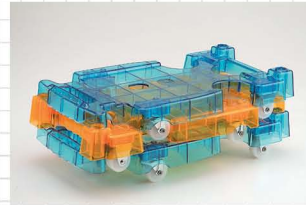

ピンク(P)

ボックストレーラー JUSTON ジャストン

125mmの高さながらも、しっかり安定の上下はめ込み設計。手軽に積み上げ、圧倒感のある玉箱の床置き演出ができます。

商品コード
05-BTJ-P-45

サイズ | W400 × D200 × H125mm

(別売り)
プライベートスタンド
商品コード
05-PBS-P-45