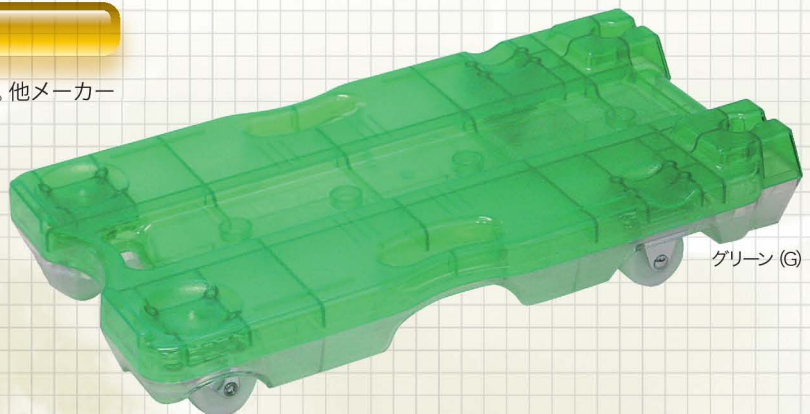

ドル箱パレット

使い勝手に配慮し、手にやさしいデザインです。玉箱の持ち運びもラクラクできます。出玉感もアピールできる安価なお得商品です。

商品コード

◎本体 05-DP-R-47

◎専用台車 05-DPD-47

サイズ W380 × D262 × H82mm

●専用台車

丈夫でコンパクト、持ち手で扱ってもラクラク

ダッシュカート

Magnum Box にぴったりフィットのコンパクト設計。他メーカー 2000 発箱用にも重宝です。

商品コード 色コード

05-DK-□-47

※色コードの欄には()内のアルファベットが入ります。

サイズ W420 × D220 × H80mm

ピンク	ブルー	イエロー	オレンジ	グリーン	クリア
(P)	(B)	(Y)	(O)	(G)	(C)

レッド	メタリック ピンク	メタリック ブルー	メタリック ブラック	ゴールド
(R)	(MEP)	(MEB)	(MEK)	(GL)