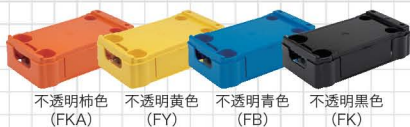

玉・メダル台車

玉・メダル台車

ヒープBOXカートビッグ

商品コード 色コード

05-HBCB-□-44

※色コードの欄には()内のアルファベットが入ります。

サイズ W435 × D245 × H120mm

不透明赤色

★120mmの高さがさらなる出玉感を引き立たせます。

ヒープBOXカート

商品コード 色コード

05-HBC-□-44

※色コードの欄には()内のアルファベットが入ります。

サイズ W435 × D245 × H100mm

ブルー(B)

★透明カバー内側にPOPがはさめます