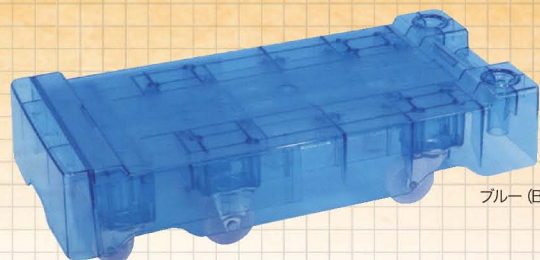

箱んでん車ハマー

好評の「箱んでん車」に、最新機種「ハマー」が登場。
「リムジン」同様伸縮し、3列積みが可能です。

商品コード 色コード
05-HDCH-□-48 ※色コードの欄には()内の
アルファベットが入ります。

サイズ L480 × W220 × H120mm
スライド距離 170mm (最長650mm)

ブルー	ピンク	クリア	イエロー	スーパー オレンジ	レッド
(B)	(P)	(C)	(Y)	(SO)	(R)
不透明 レッド	不透明 ブラック	不透明 イエロー	不透明 オレンジ	蛍光 レッド	
(FR)	(FK)	(FY)	(FO)	(KR)	