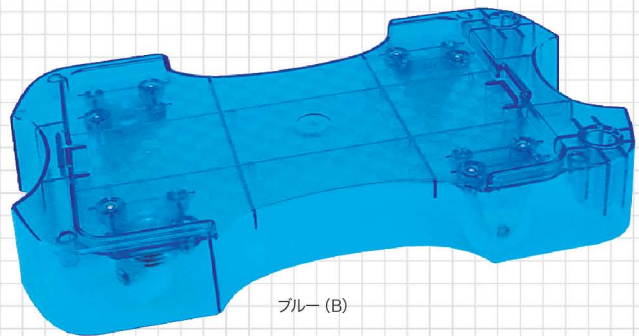

サイズ W350 × D200 × H71mm

ブルー レッド ピンク イエロー スーパー オレンジ
 (B) (R) (P) (Y) (SO)

ブルー (B)

固定式台車

小

中

商品コード
 ◎小 **05-KD-S-49**

サイズ W255 × D480 × H800mm