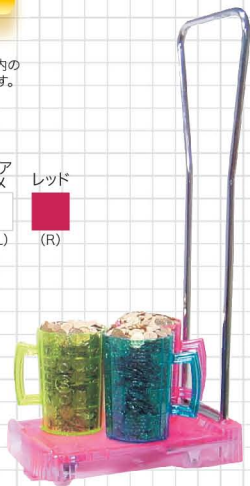

レッド (R)

箱んでん車S

商品コード 色コード
05-HDCS- **-49** ※色コードの欄には()内のアルファベットが入ります。

サイズ W387×D230×H78mm

ブラック ラム ブルー スーパー オレンジ イエロー ピンク クリア ラム レッド
 (BL) (B) (SO) (Y) (P) (CL) (R)

スーパーオレンジ (SO)

箱んでん車スーパーミニ

商品コード 色コード
05-HDCSM- **-49** ※色コードの欄には()内のアルファベットが入ります。

サイズ W350 × D200 × H71mm

ブルー レッド ピンク イエロー スーパー オレンジ
 (B) (R) (P) (Y) (SO)

ブルー (B)

固定式台車

小

中

商品コード
 ◎小 **05-KD-S-49**

サイズ W255 × D480 × H800mm