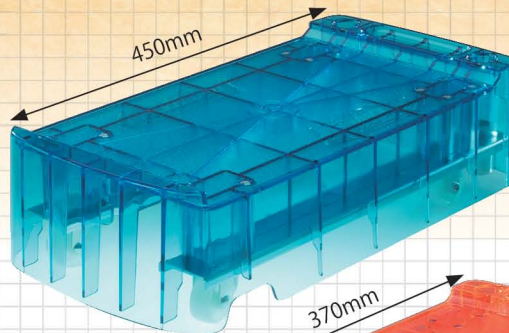

玉・メダル台車

ビッグボックストレーラー

高さ 125mm でできた広い側面をインフォメーション・ホルダーとして有効活用。

商品コード 色コード
◎ショート **05-BBTS-** □-46
サイズ W370 × D230 × H125mm

商品コード 色コード
◎ロング **05-BBTL-** □-46
サイズ W450 × D230 × H125mm

※色コードの欄には()内のアルファベットが入ります。

ピンク チェリー イエロー ブルー
(P) (CH) (Y) (B)

●ロングボディ
(2箱横置き用)

●ショートボディ
(1箱縦置き用)

レギュラーボックストレーラー

強靭なボディにシンプルなデザイン。出玉感を強くかきたてる、人気商品です。

商品コード 色コード
◎ショート **05-RBTS-** □-46
サイズ W370×D230×H75mm

商品コード 色コード
◎ロング **05-RBTL-** □-46
サイズ W450×D230×H75mm

※色コードの欄には()内のアルファベットが入ります。

ピンク チェリー イエロー マリンブルー
(P) (CH) (Y) (MB)

●ロングボディ
(2箱横置き用)

●ショートボディ
(1箱縦置き用)

フリール Freal

スタック時の重なり部分を深く取っており、積み重ねの高さが一般のものより3割ほどダウン

商品コード 色コード
05-FR- □-46
※色コードの欄には()内のアルファベットが入ります。

サイズ W455 × D250 × H120mm