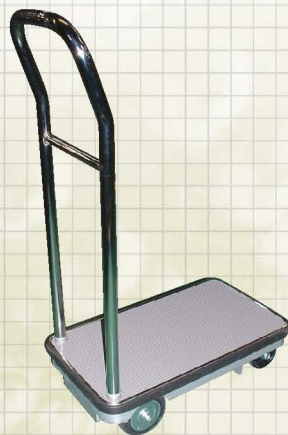

商品コード
05-DSD-49

サイズ W470 × D715mm