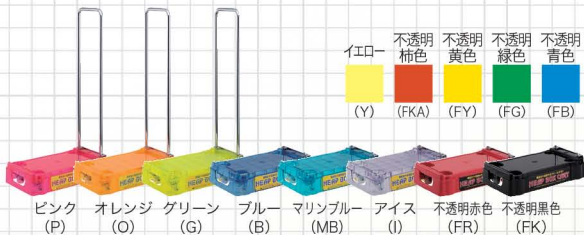

玉・メダル台車

玉・メダル台車

ヒープBOXカートビッグ

商品コード 色コード

05-HBCB-□-44

※色コードの欄には()内のアルファベットが入ります。

サイズ W435 × D245 × H120mm

不透明赤色

★120mmの高さがさらなる出玉感を引き立たせます。

ヒープBOXカート

商品コード 色コード

05-HBC-□-44

※色コードの欄には()内のアルファベットが入ります。

サイズ W435 × D245 × H100mm

ブルー(B)

★透明カバー内側にPOPがはさめます

ヒープトレイカート

従来のヒープカートシリーズの高さ2倍のトレイタイプ。スロット用のコインにも対応した形状と機能性です。玉箱と合わせて出玉感を出せます。

商品コード 色コード

05-HTC-□-44

※色コードの欄には()内のアルファベットが入ります。

サイズ W455 × D250 × H136mm

★ピラミッド型の積み上げも可能

マリンブルー (MB)

★しっかり積み重ねられる安定構造

ピンク(P)

★1箱縦置き用タイプ

ボックストレーラー MEGABO メガボ

メガボは玉箱3つが並べられ、ゆうに7段積み上げられる6輪台車。高さ125mmに、21箱を任せたとときの姿はまさに圧巻です。

商品コード
05-BTM-P-45

サイズ | W610 × D230 × H125mm

(別売り) 専用アーム