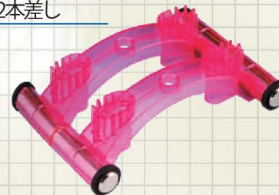

商品コード 色コード
05-MU- ☐ **-49** ※色コードの欄には( )内のアルファベットが入ります。

サイズ W262 × D180 × H70mm

イエロー クリア ピンク スーパーブルー ブラック ブルー
(Y) (C) (P) (SO) (K) (B)