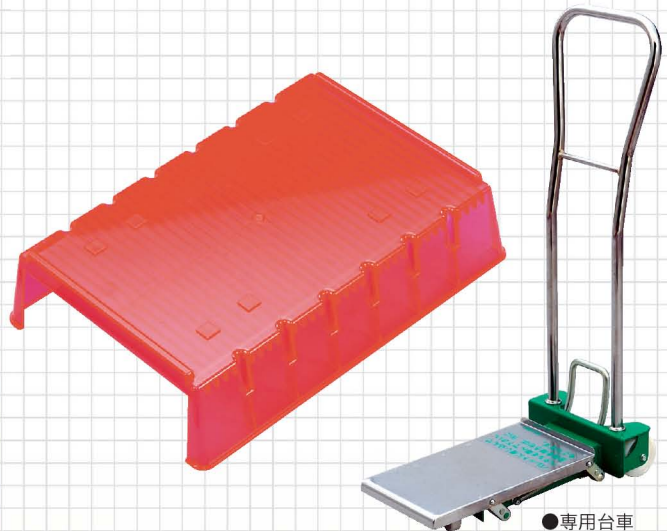

ドル箱パレット

使い勝手に配慮し、手にやさしいデザインです。玉箱の持ち運びもラクラクできます。出玉感もアピールできる安価なお得商品です。

商品コード

◎本体 05-DP-R-47

◎専用台車 05-DPD-47

サイズ W380 × D262 × H82mm

●専用台車

丈夫でコンパクト、持ち手で扱ってもラクラク

ダッシュカート

Magnum Box にぴったりフィットのコンパクト設計。他メーカー 2000 発箱用にも重宝です。

商品コード 色コード

05-DK-□-47

※色コードの欄には()内のアルファベットが入ります。

サイズ W420 × D220 × H80mm

ピンク	ブルー	イエロー	オレンジ	グリーン	クリア
(P)	(B)	(Y)	(O)	(G)	(C)

レッド	メタリック ピンク	メタリック ブルー	メタリック ブラック	ゴールド
(R)	(MEP)	(MEB)	(MEK)	(GL)