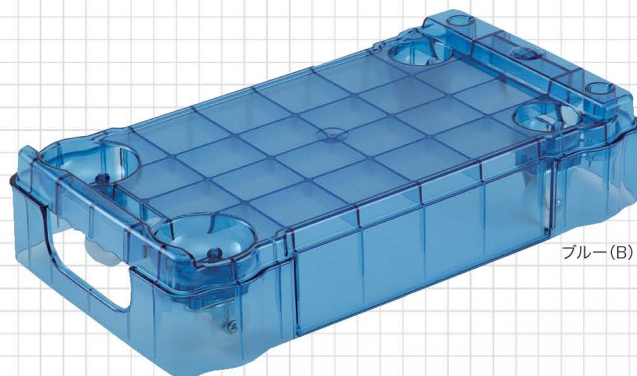

玉・メダル台車

玉・メダル台車

ヒープBOXカートビッグ

商品コード 色コード

05-HBCB-□-44

※色コードの欄には()内のアルファベットが入ります。

サイズ W435 × D245 × H120mm

不透明赤色

★120mmの高さがさらなる出玉感を引き立たせます。

ヒープBOXカート

商品コード 色コード

05-HBC-□-44

※色コードの欄には()内のアルファベットが入ります。

サイズ W435 × D245 × H100mm

ブルー(B)

★透明カバー内側にPOPがはさめます

ヒープトレイカート

従来のヒープカートシリーズの高さ2倍のトレイタイプ。スロット用のコインにも対応した形状と機能性です。玉箱と合わせて出玉感を出せます。

商品コード 色コード

05-HTC-□-44

※色コードの欄には()内のアルファベットが入ります。

サイズ W455 × D250 × H136mm

★ピラミッド型の積み上げも可能

マリンブルー (MB)

★しっかり積み重ねられる安定構造

ピンク(P)

★1箱縦置き用タイプ

ボックストレーラー MEGABO メガボ

メガボは玉箱3つが並べられ、ゆうに7段積み上げられる6輪台車。高さ125mmに、21箱を任せたとときの姿はまさに圧巻です。

商品コード
05-BTM-P-45

サイズ | W610 × D230 × H125mm

(別売り) 専用アーム