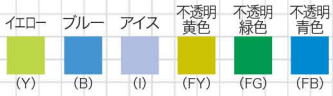

★コインや玉を入れて出玉感を演出

★スロット用コイン対応

ヒープカート F-1

商品コード 色コード
05-HCF-□-45

※色コードの欄には () 内のアルファベットが入ります。

サイズ | W415 × D215 × H70mm

ピンク(P) オレンジ(O) グリーン(G) マリンブルー(MB)

不透明赤色(FR) 不透明柿色(FKA) 不透明黒色(FK)