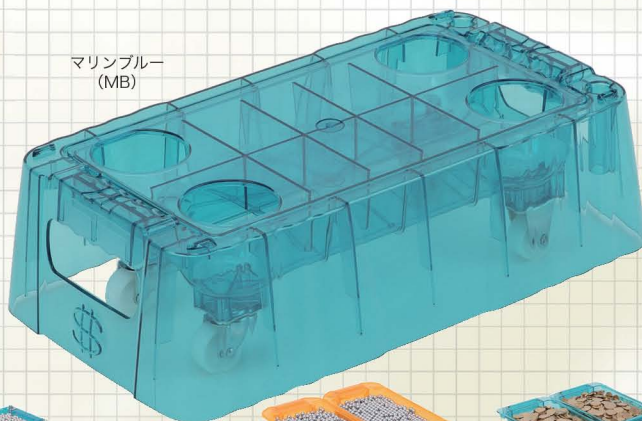

★120mmの高さがさらなる出玉感を引き立たせます。

ヒープBOXカート

商品コード 色コード

05-HBC-□-44

※色コードの欄には()内のアルファベットが入ります。

サイズ W435 × D245 × H100mm

ブルー(B)

★透明カバー内側にPOPがはさめます

ヒープトレイカート

従来のヒープカートシリーズの高さ2倍のトレイタイプ。スロット用のコインにも対応した形状と機能性です。玉箱と合わせて出玉感を出せます。

商品コード 色コード

05-HTC-□-44

※色コードの欄には()内のアルファベットが入ります。

サイズ W455 × D250 × H136mm

★ピラミッド型の積み上げも可能

マリンブルー (MB)

★コインや玉を入れて出玉感を演出

★スロット用コイン対応

ヒープカート F-1

商品コード 色コード
05-HCF-□-45

※色コードの欄には () 内のアルファベットが入ります。

サイズ | W415 × D215 × H70mm

ピンク(P) オレンジ(O) グリーン(G) マリンブルー(MB)

不透明赤色(FR) 不透明柿色(FKA) 不透明黒色(FK)

★しっかり積み重ねられる安定構造

ピンク(P)

★1箱縦置き用タイプ

ボックストレーラー MEGABO メガボ

メガボは玉箱3つが並べられ、ゆうに7段積み上げられる6輪台車。高さ125mmに、21箱を任せたとときの姿はまさに圧巻です。

商品コード
05-BTM-P-45

サイズ | W610 × D230 × H125mm

(別売り) 専用アーム