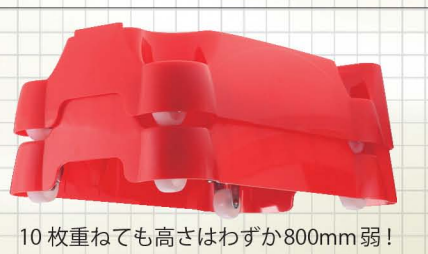

ピンク チェリー イエロー ブルー
(P) (CH) (Y) (B)

●ロングボディ
(2箱横置き用)

●ショートボディ
(1箱縦置き用)

レギュラーボックストレーラー

強靭なボディにシンプルなデザイン。出玉感を強くかきたてる、人気商品です。

商品コード 色コード
◎ショート **05-RBTS-** □-46
サイズ W370×D230×H75mm

商品コード 色コード
◎ロング **05-RBTL-** □-46
サイズ W450×D230×H75mm

※色コードの欄には()内のアルファベットが入ります。

ピンク チェリー イエロー マリンブルー
(P) (CH) (Y) (MB)

●ロングボディ
(2箱横置き用)

●ショートボディ
(1箱縦置き用)

フリール Freal

スタック時の重なり部分を深く取っており、積み重ねの高さが一般のものより3割ほどダウン

商品コード 色コード
05-FR- □-46
※色コードの欄には()内のアルファベットが入ります。

サイズ W455 × D250 × H120mm

ピンク イエロー 不透明赤色 不透明黄色
(P) (Y) (FR) (FY)

●フロントスタイル

●リアスタイル

10枚重ねても高さはわずか800mm弱!

ミウラ XXX

超ロング&ローダウンで出玉感をアピールする独自デザインです。

商品コード 色コード

05-MX-□-47