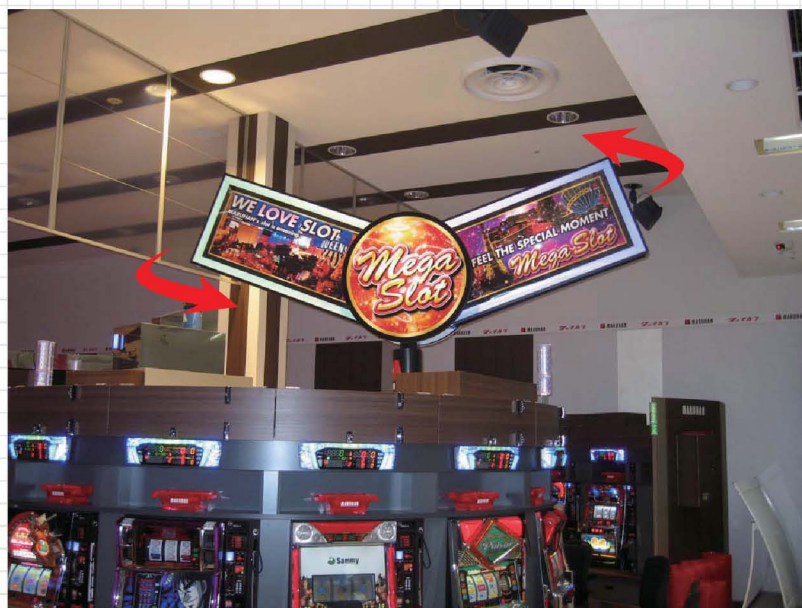

幻想的な光のマジックで、ホールに新たな可能性を創造します。
オリジナルデザインで、島上を華やかに演出してみませんか？

Type
A

圧倒的な存在感でアピール度は抜群!

LED B0 X ダブルタワー(島上設置回転式)

周囲内照式
7色LED搭載
(リモコン制御)

●設置イメージ

商品コード

◎回転仕様