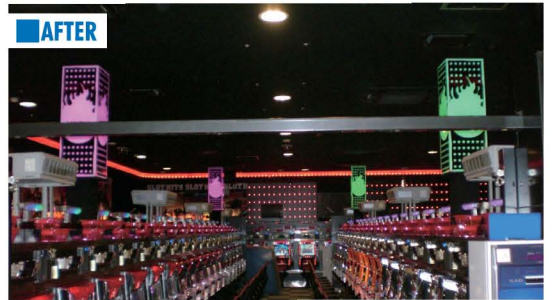

- ◎製作日数は1~2週間程度かかります。
- ◎受注の状況によって前後する場合がございます。

《施工実績例》

LED タワータイプ

おすすめポイント

リモコン操作で時間帯や島別に色を変えられるので、日替わりイベントやシークレット告知などに活用できます。

- ◎W300×H900×D300
- ◎内照式7色LED(リモコン制御)

LED ポスターパネル

おすすめポイント