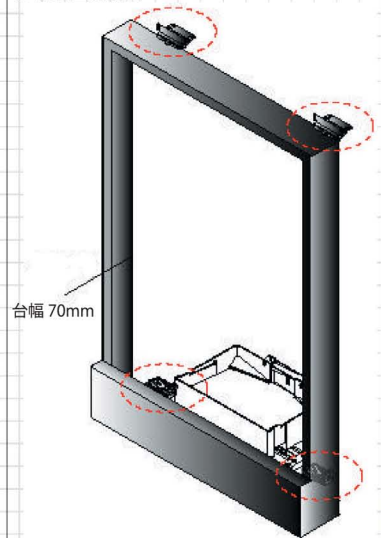

参考設置完成図

アタッチメント対応
ストッパーは2種類標準装備

フレキシブルスライド機構

傾斜設定は0～4分5厘まで、広範囲に設定可能

静電気軽減シート パチピタ

新素材のシートを使用した、静電気軽減シートです。
糊残りが無いので、安心して貼り付けができます。

薄いシート状のため、手触りが良く、貼っても邪魔になりません。何度で
も貼り替えが可能で、貼り付け場所を簡単に換えられます。汚れた場合
は、水洗いすることにより、吸着力がよみがえります。

商品コード
20-PPTA-26