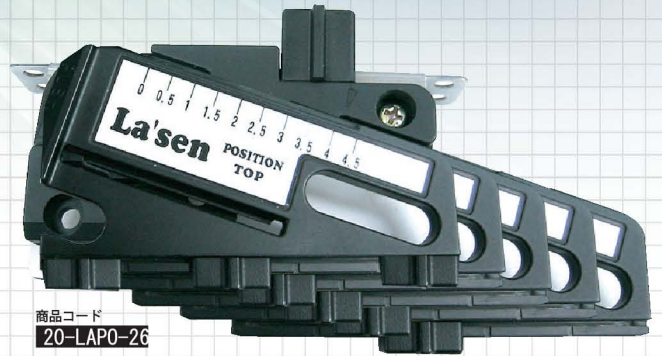

お客様の体格に合わせ、高さを5段階に調整可能。また、前後スライド機
構(約40mm)も備えています。さらに、強化プラスチック使用で、耐荷
重50kg以上を実現。肘置き部分には エアーマットを装備し、長時間で
も快適に遊技できます。

商品コード
20-LAS2-26

- サイズ：
W110×D316～368×H84～129mm
- 重量：
取付けベース部分 16g 本体 386kg
- カラー：
ブラック(別注カラーも有)

傾斜調整器ラッセンポジション

遊技台入替のコストを削減し、ホールスタッフの負担を
軽減します。取付け作業も非常に簡単です。

今まで「0」の水平調整が難しいという声を多く聞きました。ラッセン
ポジションなら、0～4分5厘まで対応し、左右の傾斜を変更できます。
また、補強金具付きの台枠でも、ストッパー部分がスライドするため、金具
を避けた位置での取付を可能にし、代わらない高精度を発揮します。

商品コード
20-LAPO-26