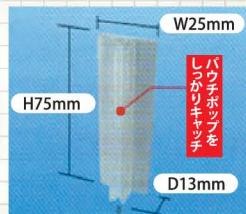

◎パウチキャッチャー

商品コード
20-PTC-18