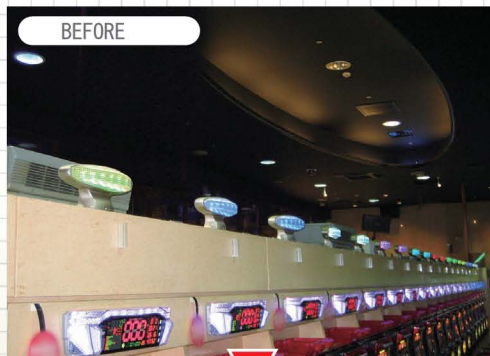

幻想的な光のマジックで、ホールに新たな可能性を創造します。
オリジナルデザインで、島上を華やかに演出してみませんか？

Type
A

圧倒的な存在感でアピール度は抜群!

LED B0 X ダブルタワー(島上設置回転式)

周囲内照式
7色LED搭載
(リモコン制御)

●設置イメージ

商品コード

◎回転仕様