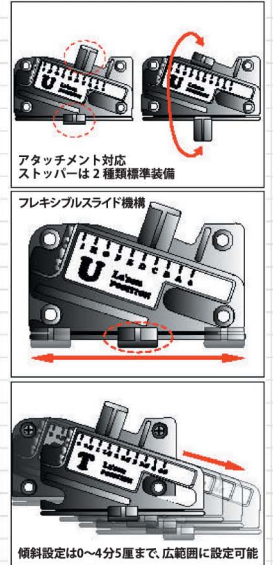

アタッチメント対応
ストッパーは2種類標準装備

フレキシブルスライド機構

傾斜設定は0～4分5厘まで、広範囲に設定可能

静電気軽減シート パチピタ

新素材のシートを使用した、静電気軽減シートです。
糊残りが無いので、安心して貼り付けができます。

薄いシート状のため、手触りが良く、貼っても邪魔になりません。何度で
も貼り替えが可能で、貼り付け場所を簡単に換えられます。汚れた場合
は、水洗いすることにより、吸着力がよみがえります。

商品コード
20-PPTA-26