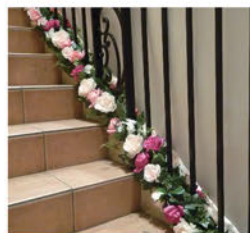

アサガオブルー
【品番】F956-B
花径 9cm
全長 180cm

ミニハイビスカス
レッド
【品番】F961-R
花径 6~8cm
全長 100cm
※12本セット

ミニハイビスカス
オレンジ
【品番】F961-O
花径 6~8cm
全長 100cm
※12本セット

ミニハイビスカス
イエロー
【品番】F961-Y
花径 6~8cm
全長 100cm
※12本セット

グリーンガーランド

空間を飾るグリーン