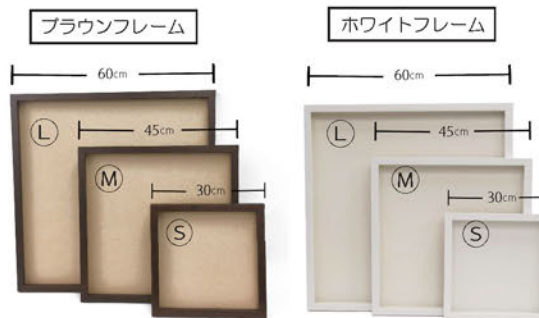

■鉄板ベースは2サイズからお選びください。

Sサイズ 30cm×30cm
※島上におすす
4ヶ所ビス止め穴があり固定可能です。

Lサイズ 45cm×45cm
※フロアにおすす
4箇所アジャスターネジがあり傾斜対応可能です。

アジャスターネジ

壁面用ウッドフレームボード

単品でも組み合わせても使用可能です。様々な場所にオリジナルの壁面緑化（フラワー）を設置することができます。
 サイズは30cm角、45cm角、60cm角と組み合わせやすい3サイズです。
 又、従来のウッドフレームより軽量化することにより施工しやすくなりました。

※フレームはブラウン・ホワイトよりお選びください。

【付属品】ティースハンガー2個

組み合わせ例

- S: [品番] G2109-S
ウォーターリーフグリーン (S)
- M: [品番] G2109-M
ウォーターリーフグリーン (M)
- L: [品番] G2109-L
ウォーターリーフグリーン (L)

- S: [品番] G2108-S
ユーカリグリーン (S)
- M: [品番] G2108-M
ユーカリグリーン (M)
- L: [品番] G2108-L
ユーカリグリーン (L)