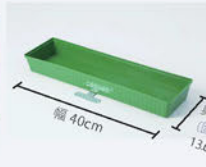

FLOWER ARCH ON MACHINE

島上アーチフラワー

花のアーチでお店が癒しのガーデンに

設置場所に合わせてオーダー製作いたします。土台フレームはP.88をご参照ください。

島上アーチフラワー 設置例

フラワーベース 《ハイビスカス》

島上に最適な形状で安定した設置

◆フラワーベースの土台 (器)

フラワーベースの土台は前側にある止め金具に付属のビスを打って固定できます。設置場所の奥行は13.6cm以上必要です。

島上に固定するための金具

ヤシ&ハイビスカスオレンジレッドイエロー
【品番】F404-ORY
高さ 55cm×幅 75cm

ヤシ&ハイビスカスビューティーレッド
【品番】F404-AR
高さ 55cm×幅 75cm

ヤシ&ハイビスカスイエローピンクレッド
【品番】F404-YPR
高さ 55cm×幅 75cm