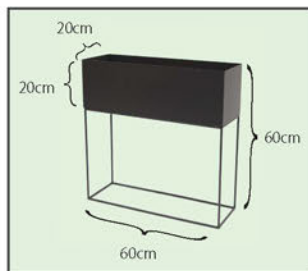

デラックスアイビー
【耐水】
【品番】G1580
葉径 4~10cm
全長 180cm

フレッシュボトス
【耐水】
【品番】G1583
葉径 6~13cm
全長 180cm

ガーランド壁面緑化

ガーランドを縦に並べて設置することで壁面緑化の様な風合いの装飾が作れます。

ウォータープルーフ素材のガーランドは屋外も可能です。

観葉植物ポット / スチールプランター

スチールプランター
ダークグレー
【品番】K088-DG