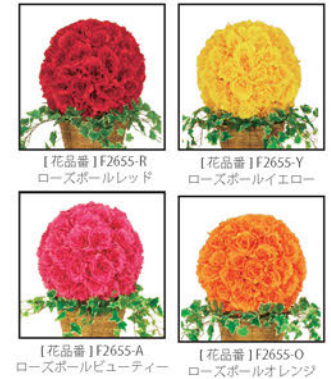

【セット品番】V142101
 全長 170cm
 【花品番】F2681
 ラベンダーコスモス
 +
 【スタンド品番】K069
 ブラウンコーンスタンド 120cm

【セット品番】V142103
 全長 185cm
 【花品番】F2682
 紅葉
 +
 【スタンド品番】K037-B
 角アイアンスタンド黒 120cm

【セット品番】V142201
 全長 180cm
 【花品番】F2656
 桜
 +
 【スタンド品番】K037-B
 角アイアンスタンド黒 120cm

【セット品番】V142202
 全長 150cm
 【花品番】F2683
 桜とチューリップ
 +
 【スタンド品番】K053-SL
 シリンダーバスケットシルバー 90cm

【セット品番】V142204
 全長 130cm
 【花品番】F2655-R
 ローズボールレッド
 +
 【スタンド品番】K038-B
 角アイアンスタンド黒 90cm

【セット品番】V142205
 全長 105cm
 【花品番】F2655-R
 ローズボールレッド
 +
 【スタンド品番】K039-B
 角アイアンスタンド黒 65cm

【セット品番】V142203
 全長 160cm
 【花品番】F2655-R
 ローズボールレッド
 +
 【スタンド品番】K037-B
 角アイアンスタンド黒 120cm

ローズボール カラーリスト

リングフラワータワー

[F4005] リングタワーフェミニンブーケ
+
[K023-B] タワーベースブラック
+
[F336] ローワイドプランターフェミニンブーケ

設置例 (パネルは付属品ではありません)