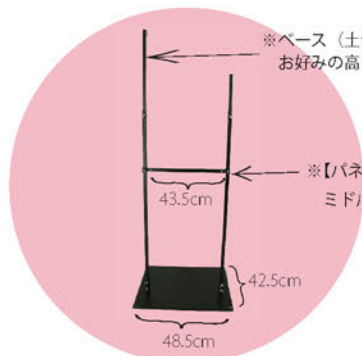

【セット品番】V142203
 全長 160cm
 【花品番】F2655-R
 ローズボールレッド
 +
 【スタンド品番】K037-B
 角アイアンスタンド黒 120cm

ローズボール カラーリスト

リングフラワータワー

[F4005] リングタワーフェミニンブーケ
+
[K023-B] タワーベースブラック
+
[F336] ローワイドプランターフェミニンブーケ

設置例 (パネルは付属品ではありません)

オーキッド
[花品番] F4019 直径約 80cm

キャベッジローズ
[花品番] F4018 直径約 80cm

ブライトイエロー
[花品番] F4009 直径約 85cm

フェミニンブーケ
[花品番] F4005 直径約 85cm

※ベース (土台) はスライドで高さの変更が可能ですので
お好みの高さでお使い頂けます。【135cm~230cm】

※【パネルなどを取り付ける為のミドルバーです。】
ミドルバーは高さの変更が可能です。

※ 6ページのアイアンスタンドとはサイズが違いますのでご注意ください。

スリム角アイアン
スタンド白
【品番】K049-W

□15cm 高さ 72cm
土台：17cm

スリム角アイアン
スタンド黒
【品番】K049-B

□15cm 高さ 72cm
土台：17cm

全長105cm ~ 120cm

全長100cm

【セット品番】V142701
全長 100cm