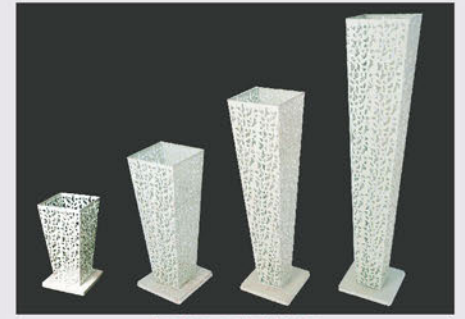

★組み合わせ例は P9~P22 を参照ください。

スタンド高さ別 イメージ 角アイアンスタンド 各サイズ

全長 85cm~115cm

45cm [K040-B]

全長 105cm~135cm

65cm [K039-B]

全長 130cm~160cm

90cm [K038-B]

全長 160cm~190cm

120cm [K037-B]

デザインスタンド 組み合わせ自由のおしゃれなスタンド

角アイアンスタンド [黒]

45cm [K040-B] 65cm [K039-B] 90cm [K038-B] 120cm [K037-B]

角アイアンスタンド [白]

45cm [K040-W] 65cm [K039-W] 90cm [K038-W] 120cm [K037-W]

※角アイアンスタンドはレトロな風合いを出すため擦れた感じの塗装の色となっています。