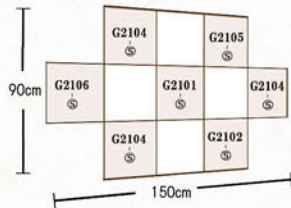

ローズイエロー
【品番】F550-Y
高さ 45cm×幅 50cm

オランダアイビー
【品番】G1532
高さ 70cm×幅 40cm

イングリッシュアイビー
【品番】G1533
高さ 70cm×幅 40cm

ブーゲンビリア
【品番】F558
高さ 45cm×幅 45cm

ひまわり
【品番】F554
高さ 50cm×幅 50cm

チューリップ
【品番】F555
高さ 50cm×幅 55cm

壁面用ウッドフレームボード

単品でも組み合わせでも使用可能です。様々な場所にオリジナルの壁面緑化（フラワー）を設置することができます。サイズは30cm角、45cm角、60cm角と組み合わせやすい3サイズです。又、従来のウッドフレームより軽量化することにより施工しやすくなりました。

※フレームはブラウン・ホワイトよりお選びください。

【付属品】ティースハンガー2個

組み合わせ例：

組み合わせ例：

組み合わせ例：

※フレームはブラウン・ホワイトよりお選びください。