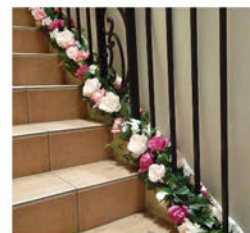

フラワーガーランド

空間を飾るフラワー 空間を演出するアイテムです。色々な場所に飾ることができます。