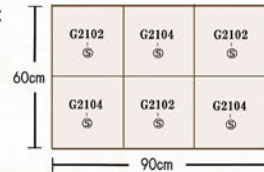

ローズイエロー
【品番】F550-Y
高さ 45cm×幅 50cm

オランダアイビー
【品番】G1532
高さ 70cm×幅 40cm

イングリッシュアイビー
【品番】G1533
高さ 70cm×幅 40cm

ブーゲンビリア
【品番】F558
高さ 45cm×幅 45cm

ひまわり
【品番】F554
高さ 50cm×幅 50cm

チューリップ
【品番】F555
高さ 50cm×幅 55cm

壁面用ウッドフレームボード

単品でも組み合わせでも使用可能です。様々な場所にオリジナルの壁面緑化（フラワー）を設置することができます。サイズは30cm角、45cm角、60cm角と組み合わせやすい3サイズです。又、従来のウッドフレームより軽量化することにより施工しやすくなりました。

※フレームはブラウン・ホワイトよりお選びください。

【付属品】ティースハンガー2個

組み合わせ例：

組み合わせ例：

組み合わせ例：

※フレームはブラウン・ホワイトよりお選びください。