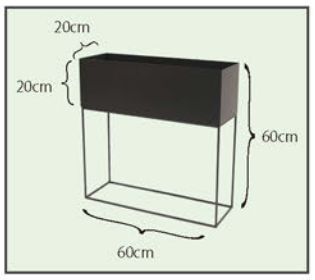

観葉植物ポット / スチールプランター

スチールプランター
ダークグレー
【品番】K088-DG