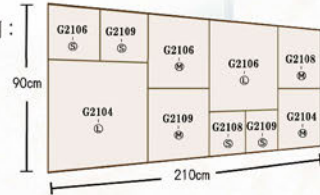

ローズイエロー
【品番】F550-Y
高さ 45cm×幅 50cm

オランダアイビー
【品番】G1532
高さ 70cm×幅 40cm

イングリッシュアイビー
【品番】G1533
高さ 70cm×幅 40cm

ブーゲンビリア
【品番】F558
高さ 45cm×幅 45cm

ひまわり
【品番】F554
高さ 50cm×幅 50cm

チューリップ
【品番】F555
高さ 50cm×幅 55cm

壁面用ウッドフレームボード

単品でも組み合わせでも使用可能です。様々な場所にオリジナルの壁面緑化（フラワー）を設置することができます。サイズは30cm角、45cm角、60cm角と組み合わせやすい3サイズです。又、従来のウッドフレームより軽量化することにより施工しやすくなりました。

※フレームはブラウン・ホワイトよりお選びください。

【付属品】ティースハンガー2個

組み合わせ例：

組み合わせ例：

組み合わせ例：

※フレームはブラウン・ホワイトよりお選びください。