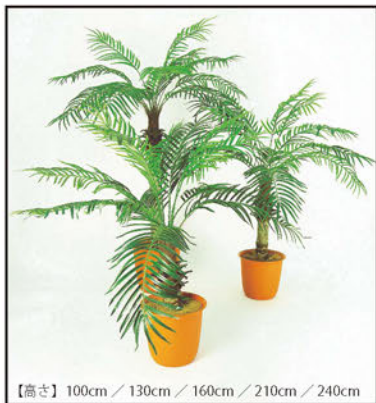

フェニックス 160cm 南国風寄せ植え
ツリーポット
【品番】G1702-TP
高さ 160cm

アレカバームL 南国風寄せ植え
ツリーポット
【品番】G1667-TP
高さ 185cm

フェニックス 160cm
ツリーポット
【品番】G1702-TP
高さ 160cm

※フェニックスは5サイズからお選びください

【高さ】100cm / 130cm / 160cm / 210cm / 240cm

鉄板フェニックスヤシ