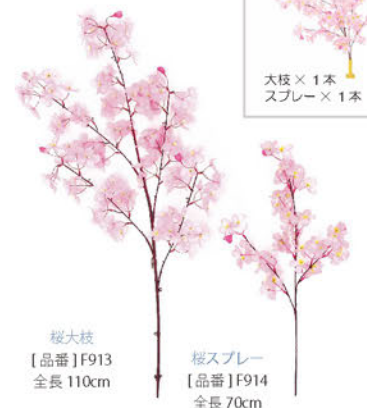

ハイビスカス花束
レッドホワイト
【品番】F928-RW
全長 45cm
花径 18cm

ハイビスカス花束
ピンクビューティー
【品番】F928-PA
全長 45cm
花径 18cm

ハイビスカス花束
イエローオレンジ
【品番】F928-YO
全長 45cm
花径 18cm

ハイビスカス花束
ブルーホワイト
【品番】F928-BW
全長 45cm
花径 18cm

ひまわり
【品番】F8274
全長 42cm
花径 8~11cm

ローズレッド
【品番】F8275-R
全長 45cm
花径 4~11cm

ローズピンク
【品番】F8275-P
全長 45cm
花径 4~11cm

ローズイエロー
【品番】F8275-Y
全長 45cm
花径 4~11cm

ローズホワイト
【品番】F8275-W
全長 45cm
花径 4~11cm

ローズブルー
【品番】F8275-B
全長 45cm
花径 4~11cm

ローズパープル
【品番】F8275-PU
全長 45cm
花径 4~11cm

もみじスプレーレッド
【品番】F994-R
全長 65cm

もみじスプレーイエロー
【品番】F994-Y
全長 65cm

フレッシュリーフ
スプレー
【品番】F997
全長 70cm

もみじ大枝レッド
【品番】F998-R
全長 110cm

もみじ大枝オレンジ
【品番】F998-O
全長 110cm

フレッシュリーフ大枝
【品番】F996
全長 110cm

FLOWER ARCH ON MACHINE

島上アーチフラワー