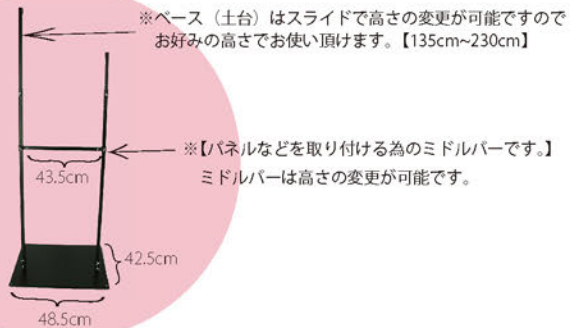

タワーベース
[ホワイト] [ブラック]
K023-W K023-B