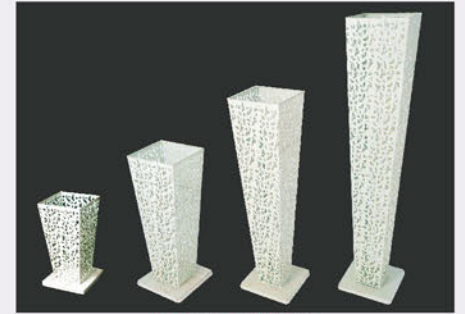

★組み合わせ例は P9~P20 を参照ください。

スタンド高さ別 イメージ

角アイアンスタンド 各サイズ

全長 85cm~115cm

45cm [K040-B]

全長 105cm~135cm

65cm [K039-B]

全長 130cm~160cm

90cm [K038-B]

全長 160cm~190cm

120cm [K037-B]

デザインスタンド 組み合わせ自由のおしゃれなスタンド

角アイアンスタンド [黒]

45cm [K040-B] 65cm [K039-B] 90cm [K038-B] 120cm [K037-B]

角アイアンスタンド [白]

45cm [K040-W] 65cm [K039-W] 90cm [K038-W] 120cm [K037-W]