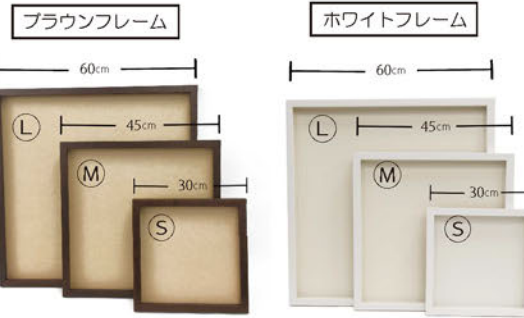

ローズイエロー
【品番】F550-Y
高さ 45cm×幅 50cm

オランダアイビー
【品番】G1532
高さ 70cm×幅 40cm

イングリッシュアイビー
【品番】G1533
高さ 70cm×幅 40cm

ブーゲンビリア
【品番】F558
高さ 45cm×幅 45cm

ひまわり
【品番】F554
高さ 50cm×幅 50cm

チューリップ
【品番】F555
高さ 50cm×幅 55cm

壁面用ウッドフレームボード

単品でも組み合わせでも使用可能です。様々な場所にオリジナルの壁面緑化（フラワー）を設置することができます。サイズは30cm角、45cm角、60cm角と組み合わせやすい3サイズです。又、従来のウッドフレームより軽量化することにより施工しやすくなりました。

※フレームはブラウン・ホワイトよりお選びください。

【付属品】ティースハンガー2個

組み合わせ例：

組み合わせ例：

組み合わせ例：

※フレームはブラウン・ホワイトよりお選びください。