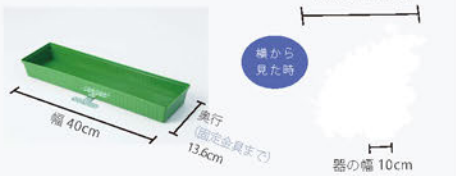

◆フラワーベースの土台 (器)

フラワーベースの土台は前側にある止め金具に付属のビスを打って固定できます。設置場所の奥行きは13.6cm以上が必要です。

島上に固定するための金具

NEW アジアンタムミックス
【品番】F1437
高さ 50cm × 幅 70cm