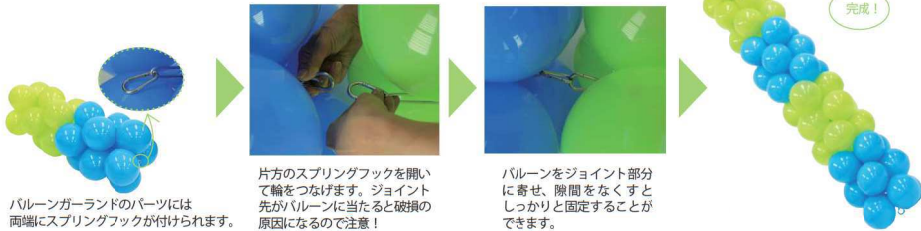

BALLOON GARLAND

バルーンガーランド

完成品
ご納品

島上や店頭にて、用途いろいろ。

島上に置いたり店頭・店内に吊るしたり、用途はいろいろです。
ご希望のサイズ・長さのガーランドに製作可能です。

バルーンガーランドはジョイントして長くできます！

バルーンガーランドのパーツには
両端にスプリングフックが付けられます。

片方のスプリングフックを開いて
輪をつなげます。ジョイント
先がバルーンに当たると破損の
原因になるので注意！

バルーンをジョイント部分
に寄せ、隙間をなくすと
しっかりと固定すること
ができます。

◆100cm バルーンガーランド

※色はP.97 カラーリストを参考に指定ください。

大小のバルーンを交互に組み合わせてあります。

小さなバルーンがスクリューを描くように組み合わせてあります。

色々なサイズのバルーンで組み合わせてあります。

同一サイズのバルーンで組み合わせてあります。

同一サイズのバルーンで組み合わせてあります。