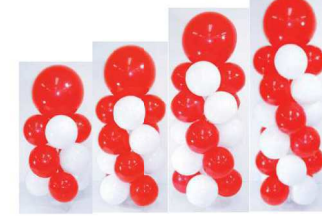

B111 高さ 65cm
B112 高さ 75cm
B113 高さ 90cm
B114 高さ 100cm