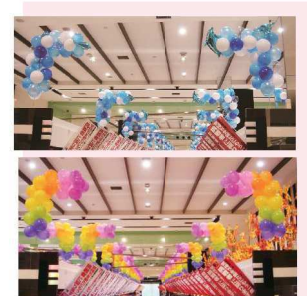

完成品  
ご納品 ◆島上バルーンスタンド | L字型バルーン | ※色はP.97 カラーリストを参考に指定ください。

取り付け・外しがらくらく  
 L字型バルーン専用ステイ金具  
 ※別売り

※ステイを使用せず本体の4穴にビスで  
 直接固定することも可能です。

ステイ K004  
 幅 55cm × 奥行 5cm

木枠にステイをビスで固定

本体をスライドして完了

ノーマルS B150 幅 55cm × 高さ 75cm  
 ノーマルL B151 幅 65cm × 高さ 95cm  
 ポコポコS B152 幅 60cm × 高さ 80cm  
 ポコポコL B153 幅 70cm × 高さ 100cm