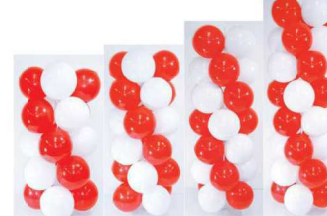

B101 高さ 65cm
B102 高さ 75cm
B103 高さ 90cm
B104 高さ 100cm

ストレートTOP型