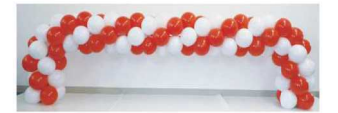

バルーンアーチ

エントランスを明るく華やかに

色鮮やかなバルーンでお店の入り口エントランスを華やかに、色やタイプもいろいろございます。

SINGLE FRAME

シングルフレーム

完成品
ご納品

※色はP.97 カラーリストを参考に指定ください。

入り口エントランスに最適！宅配発送可能なタイプのアーチです。

シングルフレーム [品番] K018

安定感抜群
デコバルーンを取りつけても安定します。屋外設置も可能。
② 風通りの悪い時は、取付の穴があまり空くので十分にご注意下さい。

8分割の一体型
●アルミ素材で頑丈 (径25mmφ×肉厚1mm)
●軽量 (総重量1585g)

高さ 2450mm
横幅 2350mm

アーチ使用時はベース(土台)が2台必要となります。

[土台ベース]※フレームとは別売りになります
K007 鉄板ベース
K006 注水ベース

[B050 バルーンアーチセット一式]
セット内容
①フレーム ②土台ベース×2 ③バルーン (取り付け済み)

お知らせ：すでにアーチフレームをご使用の場合は交換用バルーンのみもごさいます。

シングルフレーム完成サイズ：高さ 260cm×幅 270cm

島上バルーンアーチ

完成品
ご納品

島上を彩る、カラフルなアーチ

幅と高さにあわせてジャストサイズの島上アーチがかけられます。本体の幅・高さ・バルーンの色をご指定ください。

島上用アーチフレーム [品番] K002
高さ 55~75cm
幅 200~320cm

ベース部分 10cm×10cm
付属品：ビス4本

[B200 島上/バルーンアーチセット一式]
セット内容
①島上用フレーム ②バルーン (取り付け済み)

島上
バルーンアーチ
設置例

◆参考カラー

濃赤×白ストライプ

※色はP.97 カラーリストを参考に指定ください。