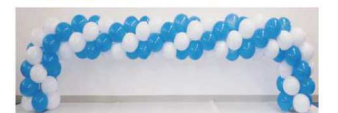

島上  
バルーンアーチ  
設置例

◆参考カラー

ブルーミックスランダム

濃赤×白ストライプ

青×白ストライプ

※色はP.97 カラーリストを参考に指定ください。

BALLOON GARLAND