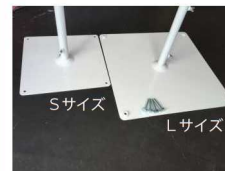

フェニックス 160cm
鉄板ベースハイビスカス植込み
【品番】G1702SB-H
全長 160cm

フェニックス 130cm
鉄板ベースハイビスカス植込み
【品番】G1701SB-H
全長 130cm

フェニックス 130cm
鉄板ベースグリーン植込み
【品番】G1701SB-G
全長 130cm

フェニックス 210cm
鉄板ベースグリーン植込み
【品番】G1703SB-G
全長 210cm

■鉄板ベースは2サイズからお選びください。

Sサイズ

Lサイズ

Sサイズ 30cm×30cm
※島上におすすめ
4ヶ所ビス止め穴があり固定可能です。

Lサイズ 45cm×45cm
※フロアにおすすめ
4箇所アジャスターネジがあり傾斜対応可能です。

アジャスターネジ