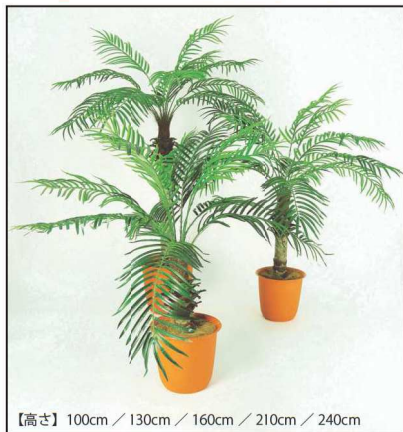

観葉植物

アレカパームL南国風寄せ植え
ツリーポット
【品番】G1667-TP
高さ 185cm

フェニックス 160cm 南国風寄せ植え
ツリーポット
【品番】G1702-TP
高さ 160cm

フェニックス 160cm
ツリーポット
【品番】G1702-TP
高さ 160cm

※フェニックスは5サイズからお選びください

【高さ】100cm / 130cm / 160cm / 210cm / 240cm

アレカパームM
エコポット白
【品番】G1666-EPW
高さ 155cm