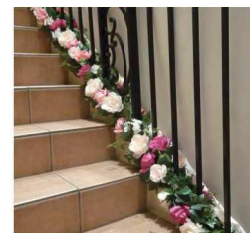

フラワーガーランド

空間を飾るフラワー アイテムを演出するアイテムです。色々な場所に飾ることができます。