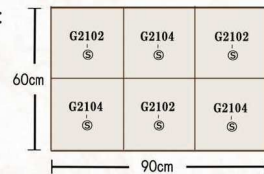

組み合わせ例：

※フレームはブラウン・ホワイトよりお選びください。