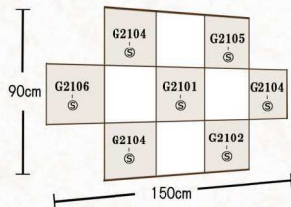

壁面用ウッドフレームボード

単品でも組み合わせでも使用可能です。様々な場所にオリジナルの壁面緑化（フラワー）を設置することができます。サイズは30cm角、45cm角、60cm角と組み合わせやすい3サイズです。又、従来のウッドフレームより軽量化することにより施工しやすくなりました。

※フレームはブラウン・ホワイトよりお選びください。

※フレームはブラウン・ホワイトよりお選びください。

- Ⓢ: [品番] G2104-S
  アイビーミックス(S)
- Ⓜ: [品番] G2104-M
  アイビーミックス(M)
- Ⓛ: [品番] G2104-L
  アイビーミックス(L)

NEW

- Ⓢ: [品番] G2112-S
  グリーンミックス(S)
- Ⓜ: [品番] G2112-M
  グリーンミックス(M)
- Ⓛ: [品番] G2112-L
  グリーンミックス(L)

NEW

- Ⓢ: [品番] G2113-S
  モスマックス(S)
- Ⓜ: [品番] G2113-M
  モスマックス(M)
- Ⓛ: [品番] G2113-L
  モスマックス(L)