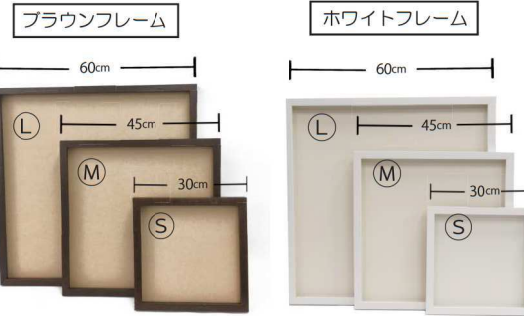

◆メッシュワイヤータイプ

グリーン S
【品番】G1541
高さ 70cm×幅 40cm

NEW 野草グリーンミックス (耐水)
【品番】G1531
高さ 40cm×幅 60cm
※ウォータープルーフタイプ

壁面用ウッドフレームボード

単品でも組み合わせでも使用可能です。様々な場所にオリジナルの壁面緑化（フラワー）を設置することができます。サイズは30cm角、45cm角、60cm角と組み合わせやすい3サイズです。又、従来のウッドフレームより軽量化することにより施工しやすくなりました。

※フレームはブラウン・ホワイトよりお選びください。

【付属品】ティースハンガー2個

組み合わせ例：

組み合わせ例：

組み合わせ例：

※フレームはブラウン・ホワイトよりお選びください。

- Ⓢ: [品番] G2104-S
アイビーミックス(S)
- Ⓜ: [品番] G2104-M
アイビーミックス(M)
- Ⓛ: [品番] G2104-L
アイビーミックス(L)

NEW