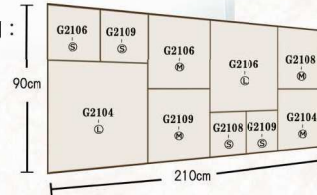

壁面用ウッドフレームボード

単品でも組み合わせでも使用可能です。様々な場所にオリジナルの壁面緑化（フラワー）を設置することができます。サイズは30cm角、45cm角、60cm角と組み合わせやすい3サイズです。又、従来のウッドフレームより軽量化することにより施工しやすくなりました。

※フレームはブラウン・ホワイトよりお選びください。

組み合わせ例：

※フレームはブラウン・ホワイトよりお選びください。

- Ⓢ: [品番] G2104-S
  アイビーミックス(S)
- Ⓜ: [品番] G2104-M
  アイビーミックス(M)
- Ⓛ: [品番] G2104-L
  アイビーミックス(L)

NEW

- Ⓢ: [品番] G2112-S
  グリーンミックス(S)
- Ⓜ: [品番] G2112-M
  グリーンミックス(M)
- Ⓛ: [品番] G2112-L
  グリーンミックス(L)

NEW

- Ⓢ: [品番] G2113-S
  モスマックス(S)
- Ⓜ: [品番] G2113-M
  モスマックス(M)
- Ⓛ: [品番] G2113-L
  モスマックス(L)