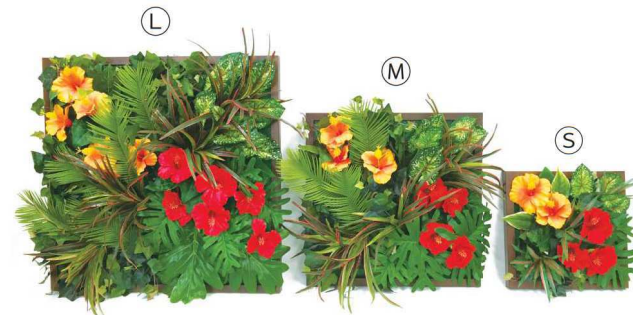

設置例：G2103-S

NEW

- Ⓢ: [品番] G2118-S
オランダアイビー(S)
- Ⓜ: [品番] G2118-M
オランダアイビー(M)
- Ⓛ: [品番] G2118-L
オランダアイビー(L)

- Ⓢ: [品番] G2105-S
多肉アレンジ(S)
- Ⓜ: [品番] G2105-M
多肉アレンジ(M)
- Ⓛ: [品番] G2105-L
多肉アレンジ(L)

Ⓛ

- Ⓢ: [品番] G2109-S
ウォーターリーフグリーン(S)
- Ⓜ: [品番] G2109-M
ウォーターリーフグリーン(M)
- Ⓛ: [品番] G2109-L
ウォーターリーフグリーン(L)