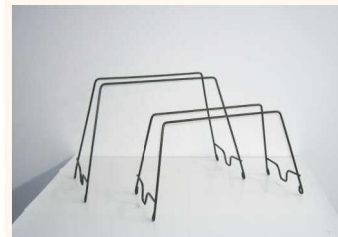

胡蝶蘭
【品番】F158

◆プランターサイズ (花を含む)

Sサイズ 高さ 50~60cm 幅約 70cm
Mサイズ 高さ 60~65cm 幅約 90cm
Lサイズ 高さ 65~70cm 幅約 110cm
LLサイズ 高さ 70~75cm 幅約 130cm

※花の種類によりサイズは異なります。

◆Sサイズ・Mサイズ比較

Sサイズ 高さ 50~60cm 幅約 70cm

◆プランタースタンド

40cm
【品番】K009