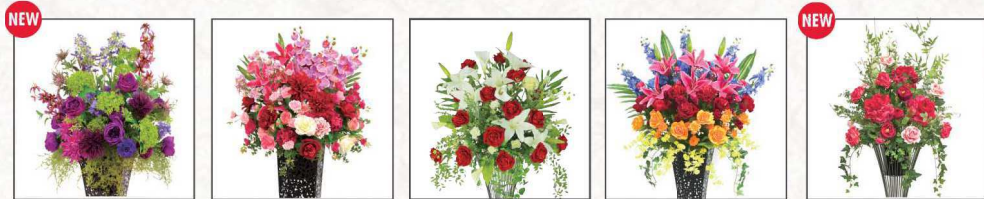

# デザインフラワースタンド ◆フラワーアレンジメント P5～P6のどのスタンドにもセットできます

プレミアムローズカサブランカ [花品番] F2711  
 フェアリーローズレッド [花品番] F2712  
 スカイブルーローズ [花品番] F2713  
 フラワーアソート DX [花品番] F2717  
 プレミアムオーキッド [花品番] F2660

ハイオレット [花品番] F2718  
 フェミニンブーケ [花品番] F2696  
 ローズカサブランカ [花品番] F2603  
 レインボー [花品番] F2694  
 クイーンピオニー [花品番] F2710