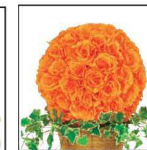

【セット品番】V111506  
全長 180cm

【花品番】F2618  
ローズイエローミックス  
+  
【スタンド品番】K065-N  
ラウンドコーンスタンド  
ナチュラル 120cm

【セット品番】V111605  
全長 130cm  
【花品番】F2655-R  
ローズボールレッド  
+  
【スタンド品番】K038-B  
角アイアンスタンド黒 90cm

【セット品番】V111604  
全長 105cm  
【花品番】F2655-R  
ローズボールレッド  
+  
【スタンド品番】K039-B  
角アイアンスタンド黒 65cm

【セット品番】V111606  
全長 160cm  
【花品番】F2655-R  
ローズボールレッド  
+  
【スタンド品番】K037-B  
角アイアンスタンド黒 120cm

ローズボール  
カラーリスト

【花品番】F2655-R  
ローズボールレッド

【花品番】F2655-A  
ローズボールビューティー

【花品番】F2655-Y  
ローズボールイエロー

【花品番】F2655-P  
ローズボールピンク