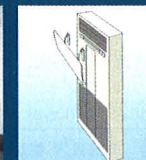

ウイング本体の向きを変えただけで、冷房にも暖房にも対応。1年中使えてたいへん便利です。

結露防止

AIR WING[®] Pro
断熱用マットを標準装備

**簡単ワンタッチ
取付け**

誰でも簡単にワンタッチでエアコンに取付けできます。ネジや穴あけも不要で天井や壁を傷める心配もありません。

**効果的に
空気を循環**

エアコンからの直撃風を防ぎ、空気を効率的に循環させることで、「暑すぎ」「冷えすぎ」といった温度ムラを解消します。

**風向設定が
自由自在**

アームの部分が前後180度、さらに上下に大きく動かせるので、風向設定も自由自在。

**エアコン
全機種対応**

天井埋込カセットタイプ

円型吹出しタイプ

天吊りタイプ

壁面吹出しタイプ

床置きタイプ

壁掛タイプ

エアコンに
ワンタッチ
取付け！

今までのオフィスが、店舗が、お部屋が、 もっと快適な空間に！

「AIR WING®」(エアーウィング)は、あの不快な冷房や暖房の直撃風を防ぎ、
空間内の空気を効率よく循環させ、快適な風をすみずみまで行き渡らせます。

風向設定が自由自在

アームの部分が前後180度、また上下にも動かせるので、自由にお好きな風向設定が可能です。

壁掛形エアコン取付け例▶

簡単ワンタッチ取付け