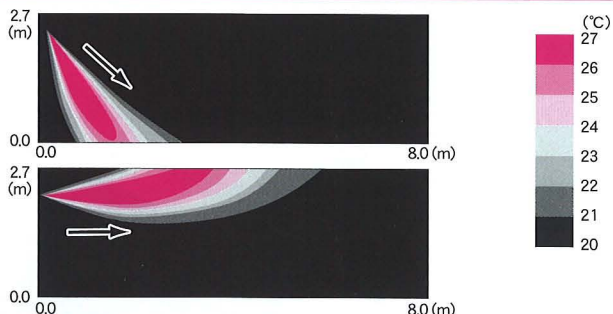

▲「AIR WING」専用アダプター

夏も冬も！ オールシーズン対応

ウィング本体の向きを変えることで、冷房にも暖房にも対応。一年中使えて大変便利です。

製品仕様

商品名	エアーウィング Pro	エアーウィング Pro BLACK
本体	サイズ:縦160mm×横500mm(取付時最大高150mm) 素材:ポリプロピレン	
アダプター	サイズ:縦40mm×横340mm 素材:ABS樹脂	
断熱マットL	サイズ:122mm×151mm、厚さ5mm(4枚) 素材:ポリエチレン樹脂、裏面にアクリル系粘着材塗布	
セキュリティキット	落下防止補助キット(標準装備) 内容:2本	
品番	AW7-021-02	AW7-021-02BK
カラー	アイボリー	ブラック
JANコード	4571103700549	4571103700556

■実用新案登録 第3114170号 意匠登録 第1105651号

※その他の記載された会社名・商品名は、各社の商標または登録商標です。
※記載された商品の機能及び仕様は、改良のため予告なく変更されることがあります。

効果的に空気を循環

冷房時でも暖房時でも、空気の流れを効率よく循環させることが、実験で証明されています。

冷房時 ■天井埋め込みカセットタイプでの実験 (左側出口:「AIR WING」取付 右側出口:「AIR WING」未取付)

取り付けない側(右側)は冷風がほぼ真下に落ち、近くの人が極端に寒く、遠くの人には届かず、不快な状態になっていますが、取付けた側(左側)では涼しい風が4m以上先まで達し、部屋全体の温度を24℃前後にバランスよく冷やします。

暖房時 ■壁掛けタイプでの実験 (上図:「AIR WING」未取付時 下図:「AIR WING」取付時)

取付けない時(上図)は温風が2mほどしか届かず、近くの人に直風があたって乾燥・頭痛等の原因になりますが、取付けた時(下図)は温風が6m先まで届き、部屋全体を効率よく暖めます。