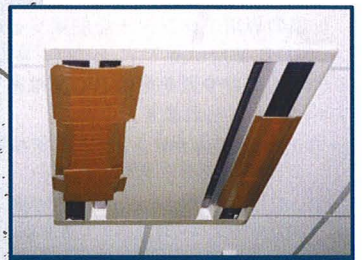

AIR WING® Pro

エアウィング

エアコンの直撃風を解消し、 快適な風をお部屋の隅々まで循環させます。

エアコンからの直撃風によって、夏は冷房病、冬は極端な乾燥など、体調を崩しがちです。「AIR WING®」は効率的に空気を循環させ、快適なオフィス・店舗・リビング空間を実現します。

こんなふうに見苦しかったエアコンも、
AIR WING®
に変えれば
こんなにスッキリ!