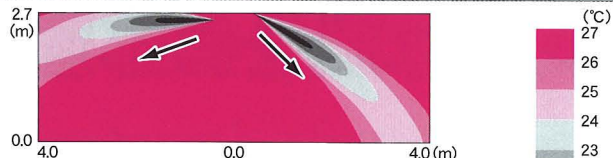

▲「AIR WING」専用アダプター

夏も冬も！ オールシーズン対応

ウィング本体の向きを変えることで、冷房にも暖房にも対応。一年中使えて大変便利です。

製品仕様

商品名	エアーウィング Pro	エアーウィング Pro BLACK
本体	サイズ:縦160mm×横500mm(取付時最大高150mm) 素材:ポリプロピレン	
アダプター	サイズ:縦40mm×横340mm 素材:ABS樹脂	
断熱マットL	サイズ:122mm×151mm、厚さ5mm(4枚) 素材:ポリエチレン樹脂、裏面にアクリル系粘着材塗布	
セキュリティキット	落下防止補助キット(標準装備) 内容:2本	
品番	AW7-021-02	AW7-021-02BK
カラー	アイボリー	ブラック
JANコード	4571103700549	4571103700556

取り付けない側(右側)は冷風がほぼ真下に落ち、近くの人が極端に寒く、遠くの人には届かず、不快な状態になっていますが、取付けた側(左側)では涼しい風が4m以上先まで達し、部屋全体の温度を24℃前後にバランスよく冷やします。

暖房時 ■壁掛けタイプでの実験 (上図:「AIR WING」未取付時 下図:「AIR WING」取付時)

取付けない時(上図)は温風が2mほどしか届かず、近くの人に直風があたって乾燥・頭痛等の原因になりますが、取付けた時(下図)は温風が6m先まで届き、部屋全体を効率よく暖めます。